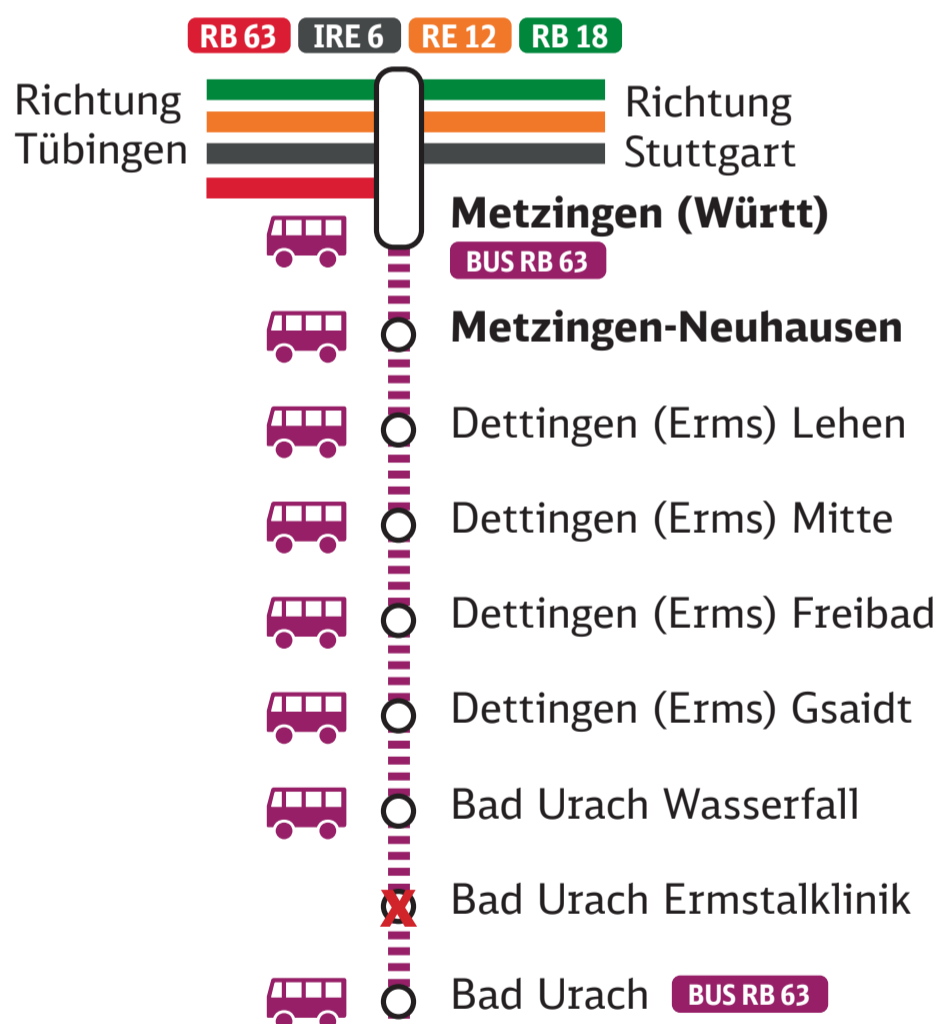

Ersatzverkehr mit Bussen

Metzingen (Württ) <-> Bad Urach

Linie RB 63 (Ermstalbahn)

7. Juni – 17. Juni 2022

Metzingen (Württ) <-> Bad Urach
mit Zwischenhalt,
außer Bad Urach Ermstaklinik

	Mo-Fr	Mo-Fr	
Metzingen, Busst. 6	5.06	6.06	7.13
Neuhausen, Insel	5.14	6.14	7.21
Dettingen, Lehen	5.19	6.19	7.26
Dettingen, Mitte	5.21	6.21	7.28
Dettingen, Freibad	5.23	6.23	7.30
Dettingen, Gsaidt	5.26	6.26	7.33
Bad Urach, Wasserfall	5.31	6.31	7.38
Bad Urach	5.37	6.37	7.44

	Mo-Fr	Mo-Fr	
Bad Urach, Busst. 6	5.07	6.10	7.14
Bad Urach, Wasserfall	5.13	6.16	7.20
Dettingen, Gsaidt	5.18	6.21	7.25
Dettingen, Freibad	5.21	6.24	7.29
Dettingen, Mitte	5.23	6.26	7.31
Dettingen, Lehen	5.25	6.28	7.33
Neuhausen, Insel	5.30	6.33	7.38
Metzingen, Bahnhof	5.38	6.41	7.45

Am Donnerstag, 16. Juni fahren die Ersatzbusse wie sonntags.

Ersatzverkehr mit Bussen

Lage der Ersatzhaltestellen: bahn.de/sev-bw
Fahrradmitnahme nicht möglich.

Das große Investitionsprogramm für Mobilität und Klimawende.

Kundendialog DB Regio 0711 2092-7087

bauinfos.deutschebahn.com

hier zur mobilen Reiseauskunft